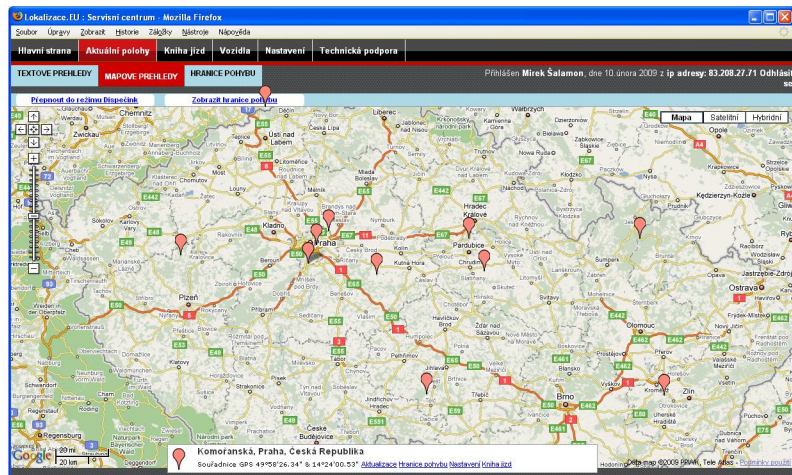

Režim Dispečink / Lokalizace

Ceník:	Lokalizace	Kniha jízd	Nonstop dohled
Lokalizační jednotka	od 7 490,-	od 7 990,-	od 7 990,-
Měsíční paušál	0,-	290,-	490,-
Zjištění polohy	5,-	0,-	0,-

Uvedené ceny jsou bez DPH