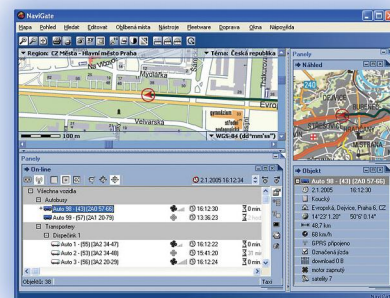

Právě na předcházení takových událostí je tento systém zaměřen.

Naše řešení je založeno na využití nejmodernějších technologií GPS/GSM/GPRS a zobrazí na mapových podkladech Google.

Tento systém umožňuje mít aktuální a dokonalý přehled o tom, co se s Vaším majetkem právě děje.

V případě vniknutí do vozidla, nebo jeho neoprávněného užití, jste okamžitě informováni SMS na mobilní telefon. (Systém umožňuje i napojení na PCO).

Můžete sledovat cestu vašeho vozu a navést policii pomocí lokalizačního zařízení na vašem počítači, kde aktuálně vidíte polohu vozu na on-line mapě podobně jako na GPS navigaci.